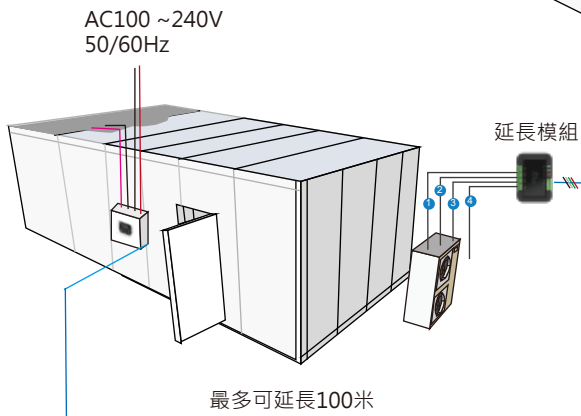

APP推播/E-mail告警發送

台灣精品
2020

7.5吋 觸控面板

WiFi 模組

延長感溫模組

驅動板

濕度傳感器 (選配)

超低溫傳感器 (選配)

蒸發器傳感器

庫內溫度傳感器

即時監控

- ① 冷凝器溫度
- ② 吸入管溫度
- ③ 吐出管溫度
- ④ 環境溫度

七點偵溫

超低溫-65°C 凍鮮

超低溫傳感器

安裝案例