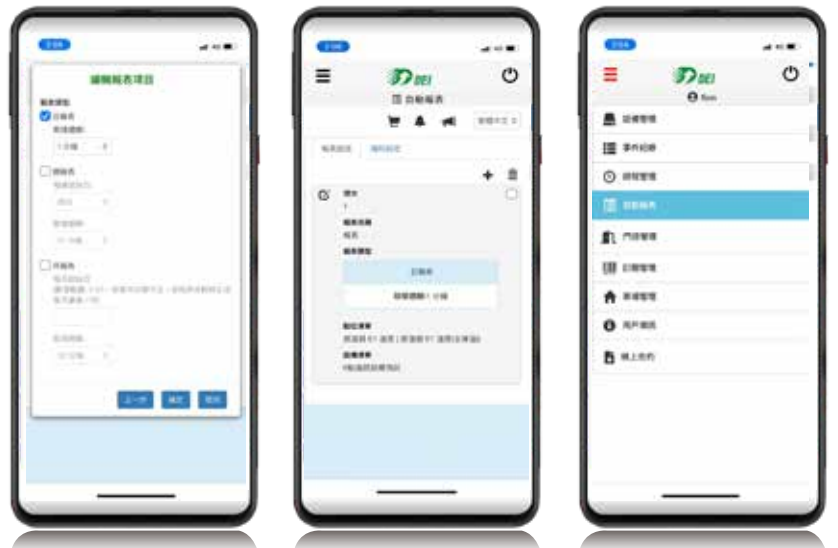

面板安裝圖

配線圖

自動報表發送 · 備份與歸檔的最佳助手

- 只需幾分鐘設定，讓得意大數據管家直接定期寄送報表。
- 可獨立設定外部接收對象Email一同檢視數據報表。

DEI-868i 智冷凍藏庫控制系統

常溫、低溫、超低溫量測

24小時溫、濕度監控

行動圖報表