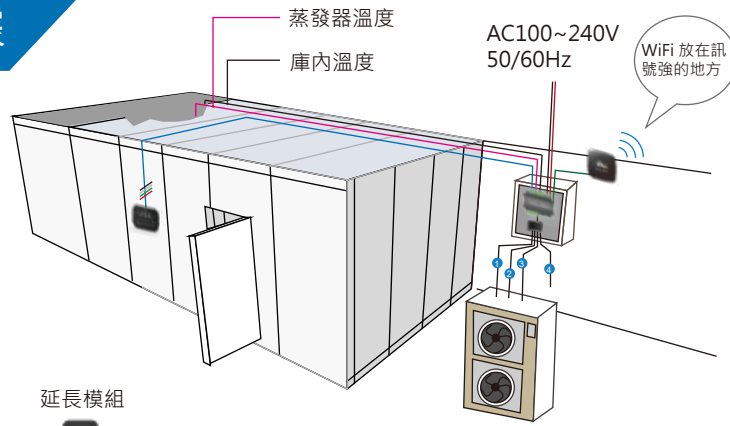

APP推播/E-mail告警發送

台灣精品
2020

7.5吋 觸控面板

WiFi 模組

延長感溫模組

驅動板

濕度傳感器 (選配)

超低溫傳感器 (選配)

蒸發器傳感器

庫內溫度傳感器

即時監控

- ① 冷凝器溫度
- ② 吸入管溫度
- ③ 吐出管溫度
- ④ 環境溫度

七點偵溫

超低溫-65°C 凍鮮

超低溫傳感器

安裝案例