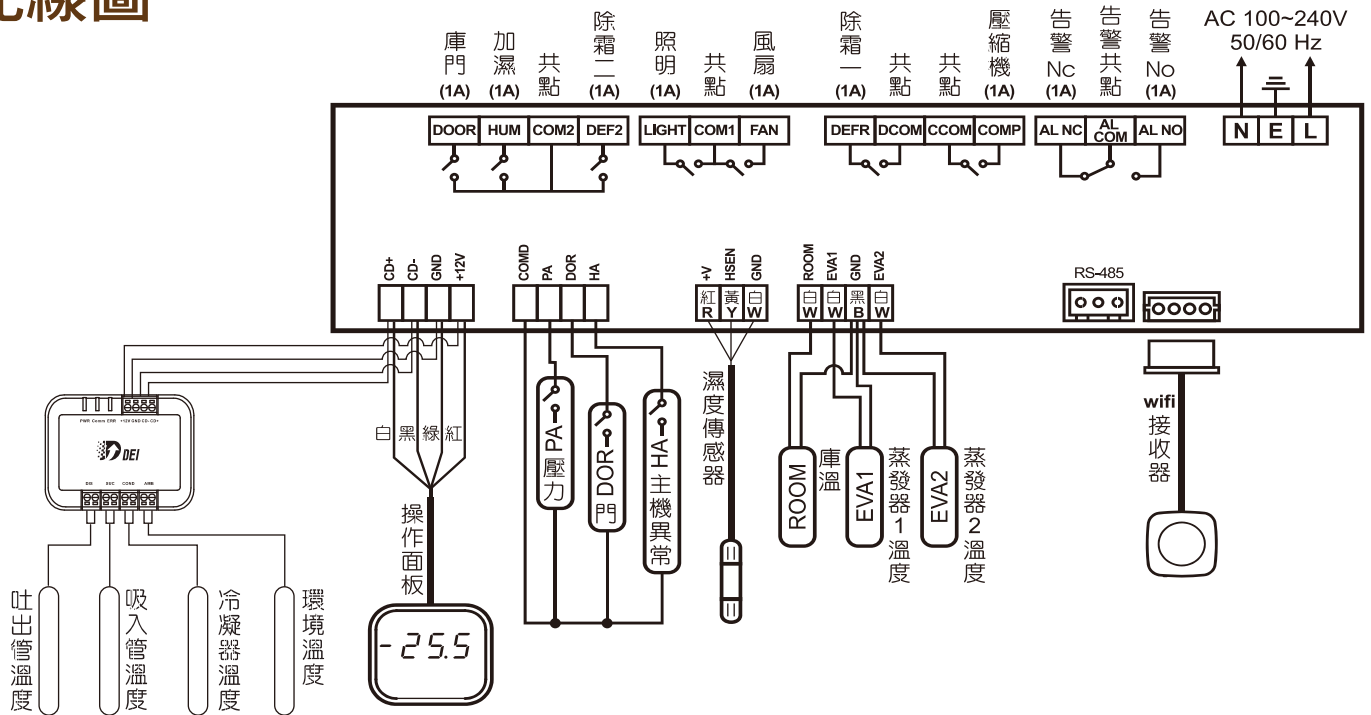

面板安裝圖

配線圖

自動報表發送 · 備份與歸檔的最佳助手

- 只需幾分鐘設定，讓得意大數據管家直接定期寄送報表。
- 可獨立設定外部接收對象Email一同檢視數據報表。

DEI-868i 智冷凍藏庫控制系統

常溫、低溫、超低溫量測

24小時溫、濕度監控

行動圖報表

APP推播/E-mail告警發送

台灣精品
2020

7.5吋 觸控面板

WiFi 模組

延長感溫模組

驅動板

濕度傳感器 (選配)

超低溫傳感器 (選配)

蒸發器傳感器

庫內溫度傳感器

即時監控

- ① 冷凝器溫度
- ② 吸入管溫度
- ③ 吐出管溫度
- ④ 環境溫度

七點偵溫

超低溫-65°C 凍鮮

超低溫傳感器

安裝案例